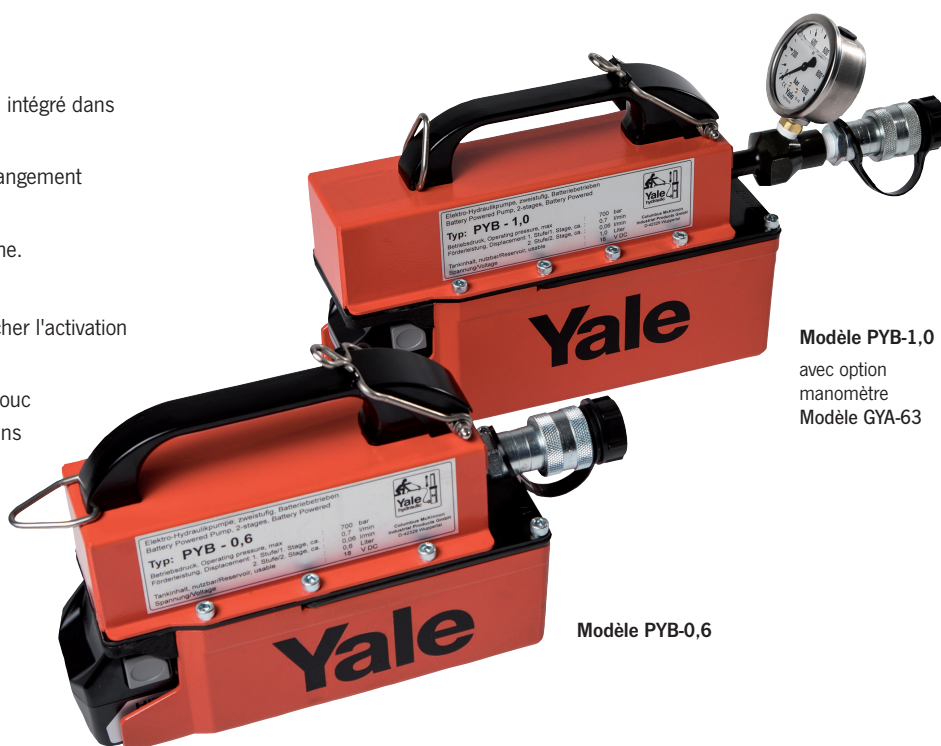

# Yale *hydraulic*

La dernière pompe électrique sans fil Yale® PYB fournit une nouvelle flexibilité à la gamme hydraulique Yale®. Cette pompe extrêmement compacte et légère donne à l'utilisateur la liberté de travailler dans des zones où il n'y a pas de source d'énergie, ce qui augmente la productivité par rapport à la pompe à main conventionnelle et tout cela simplement en appuyant sur un bouton.

La pompe électrique utilise une batterie et un chargeur Hitachi LI-ION standard pour optimiser le fonctionnement. Idéal pour une gamme d'applications utilisant des vérins simple effet de petite et moyenne taille, des vérins écarteurs, des cales de levage, des séparateurs d'écrous et bien plus encore.

### CARACTERISTIQUES

- Utilisation d'une seule main. Bouton intégré dans la poignée ergonomique.
- Fonctionnement à 2 étages avec changement automatique.
- Valve de limitation de pression interne.
- Réservoir en aluminium très léger.
- Couvercle de protection pour empêcher l'activation involontaire de la pompe.
- Le bouchon du réservoir en caoutchouc permet à la pompe d'être utilisée dans toutes les positions.

### LIVRE AVEC

- Pompe électrique
- Plein d'huile (prêt à l'emploi)
- Demi-raccord femelle CFY-1
- Sangle de transport

Modèle PYB-1,0  
avec option  
manomètre  
Modèle GYA-63

Modèle PYB-0,6