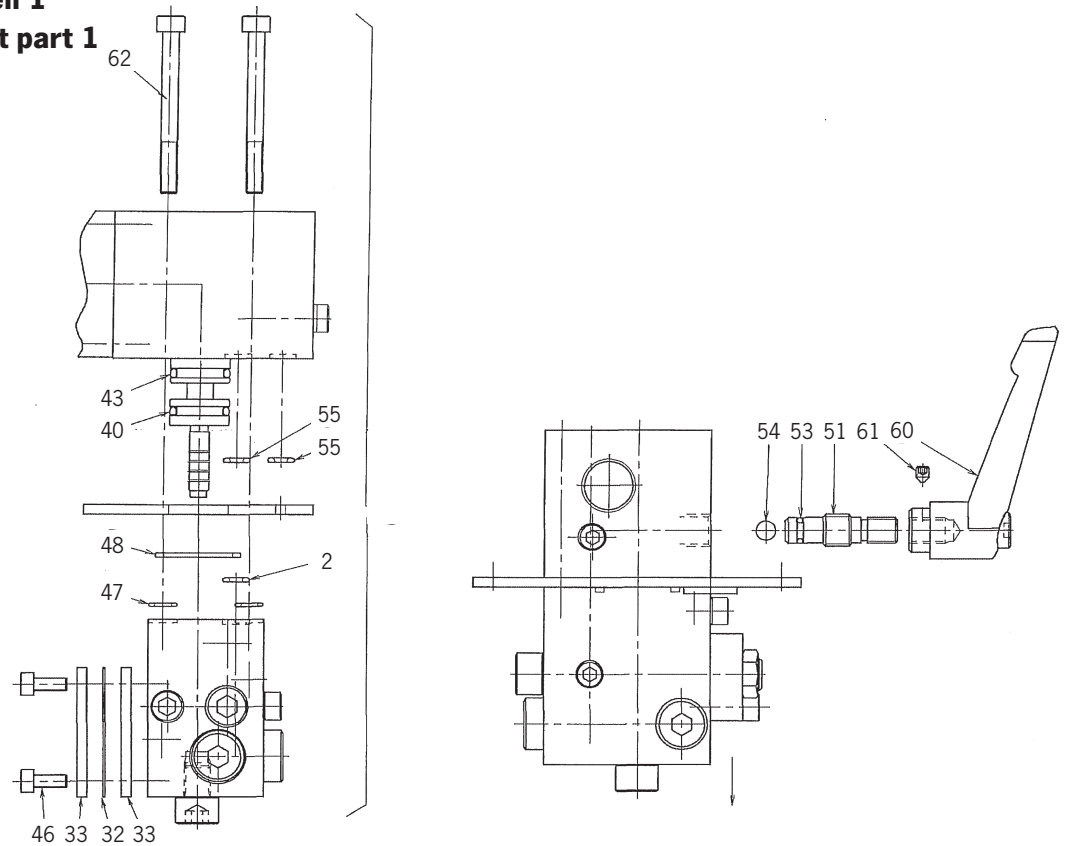

Komplettansicht
General View

Ober Teil/Abdeckung
Upper Part/Cover

Fig. No.	Menge Quant	Teil-Nr. Part No. Pièce No.	Bezeichnung	Description	Désignation
89	1		Tragegurt	Shoulder Belt	
90	1		Abdeckung inkl. Griff und Haken	Cover incl. handle and hooks	
90-3	6		Schraube	Screw	
94	1		Sicherung	Fuse	
95	1		Bedienknopf	Push button switch	

30 11 17

Seite/Page 2/5

Motor + Pumpe Teil 1
Motor + Pump unit part 1

Fig. No.	Menge Quant	Teil-Nr. Part No. Pièce No.	Bezeichnung	Description	Désignation
2*	1		O-Ring	O-Ring	
32	1		Saugsieb	Suction strainer	
33	2		Halteplatte	Holding Plate	
40*	1		O-Ring	O-Ring	
43*	1		O-Ring	O-Ring	
46	4		Schraube	Bolt	
47*	4		O-Ring	O-Ring	
48*	1		O-Ring	O-Ring	
51	1		Spindel	Spindle	
53*	1		O-Ring	O-Ring	
54	1		Kugel	Steel Ball	
55*	2		O-Ring	O-Ring	
60	1		Abläßhebel	Release Valve Lever	
61	1		Madenschraube	Socket Set Screw	
62	4		Schraube	Bolt	

30 11 17

Seite/Page 3/5

Motor + Pumpe Teil 2
Motor + Pump unit part 2

Fig. No.	Menge Quant	Teil-Nr. Part No. Pièce No.	Bezeichnung	Description	Désignation
75	1		Motor	Motor	
74	1		Kappe	Cap	
76	2		Schraube	Bolt	
77	4		Schraube	Bolt	
80	1		Platte	Plate	
81	1		Öleinfüllstopfen	Oil Filler Plug	
82*	1		O-Ring	O-Ring	
85	1		Akku-Halter	Battery Carrier	
87	2		Schraube	Bolt	
88	4		Schraube	Bolt	
101	1		Gummi-Führung	Rubber Bushing	