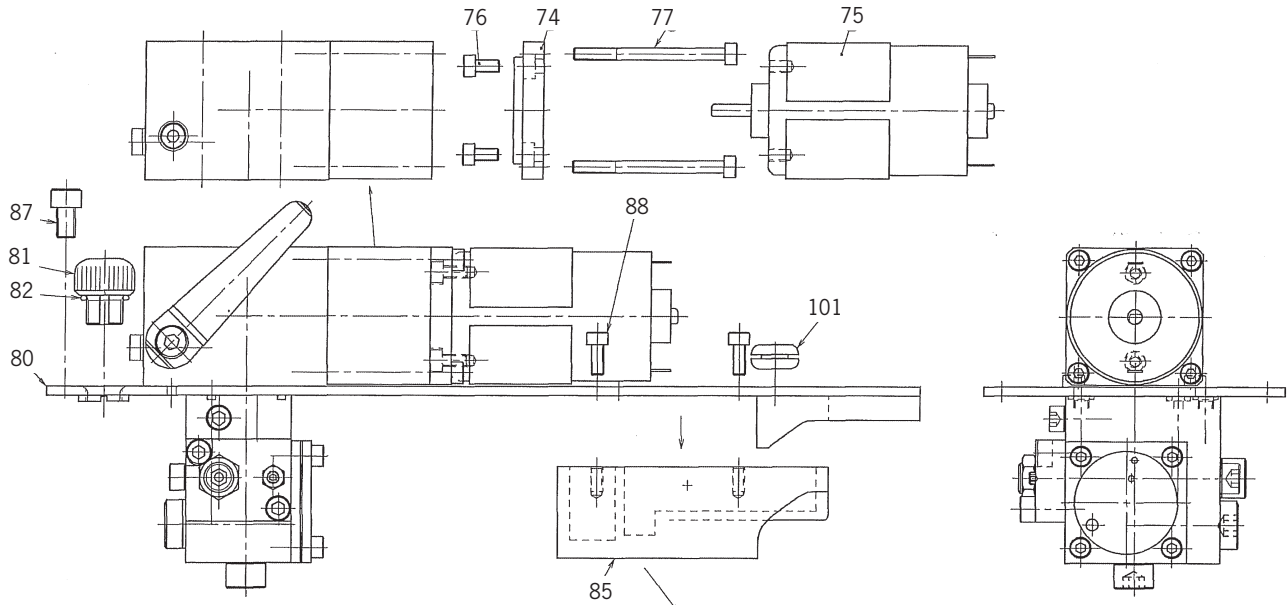

30 11 17

Seite/Page 3/5

Motor + Pumpe Teil 2
Motor + Pump unit part 2

Fig. No.	Menge Quant	Teil-Nr. Part No. Pièce No.	Bezeichnung	Description	Désignation
75	1		Motor	Motor	
74	1		Kappe	Cap	
76	2		Schraube	Bolt	
77	4		Schraube	Bolt	
80	1		Platte	Plate	
81	1		Öleinfüllstopfen	Oil Filler Plug	
82*	1		O-Ring	O-Ring	
85	1		Akku-Halter	Battery Carrier	
87	2		Schraube	Bolt	
88	4		Schraube	Bolt	
101	1		Gummi-Führung	Rubber Bushing	