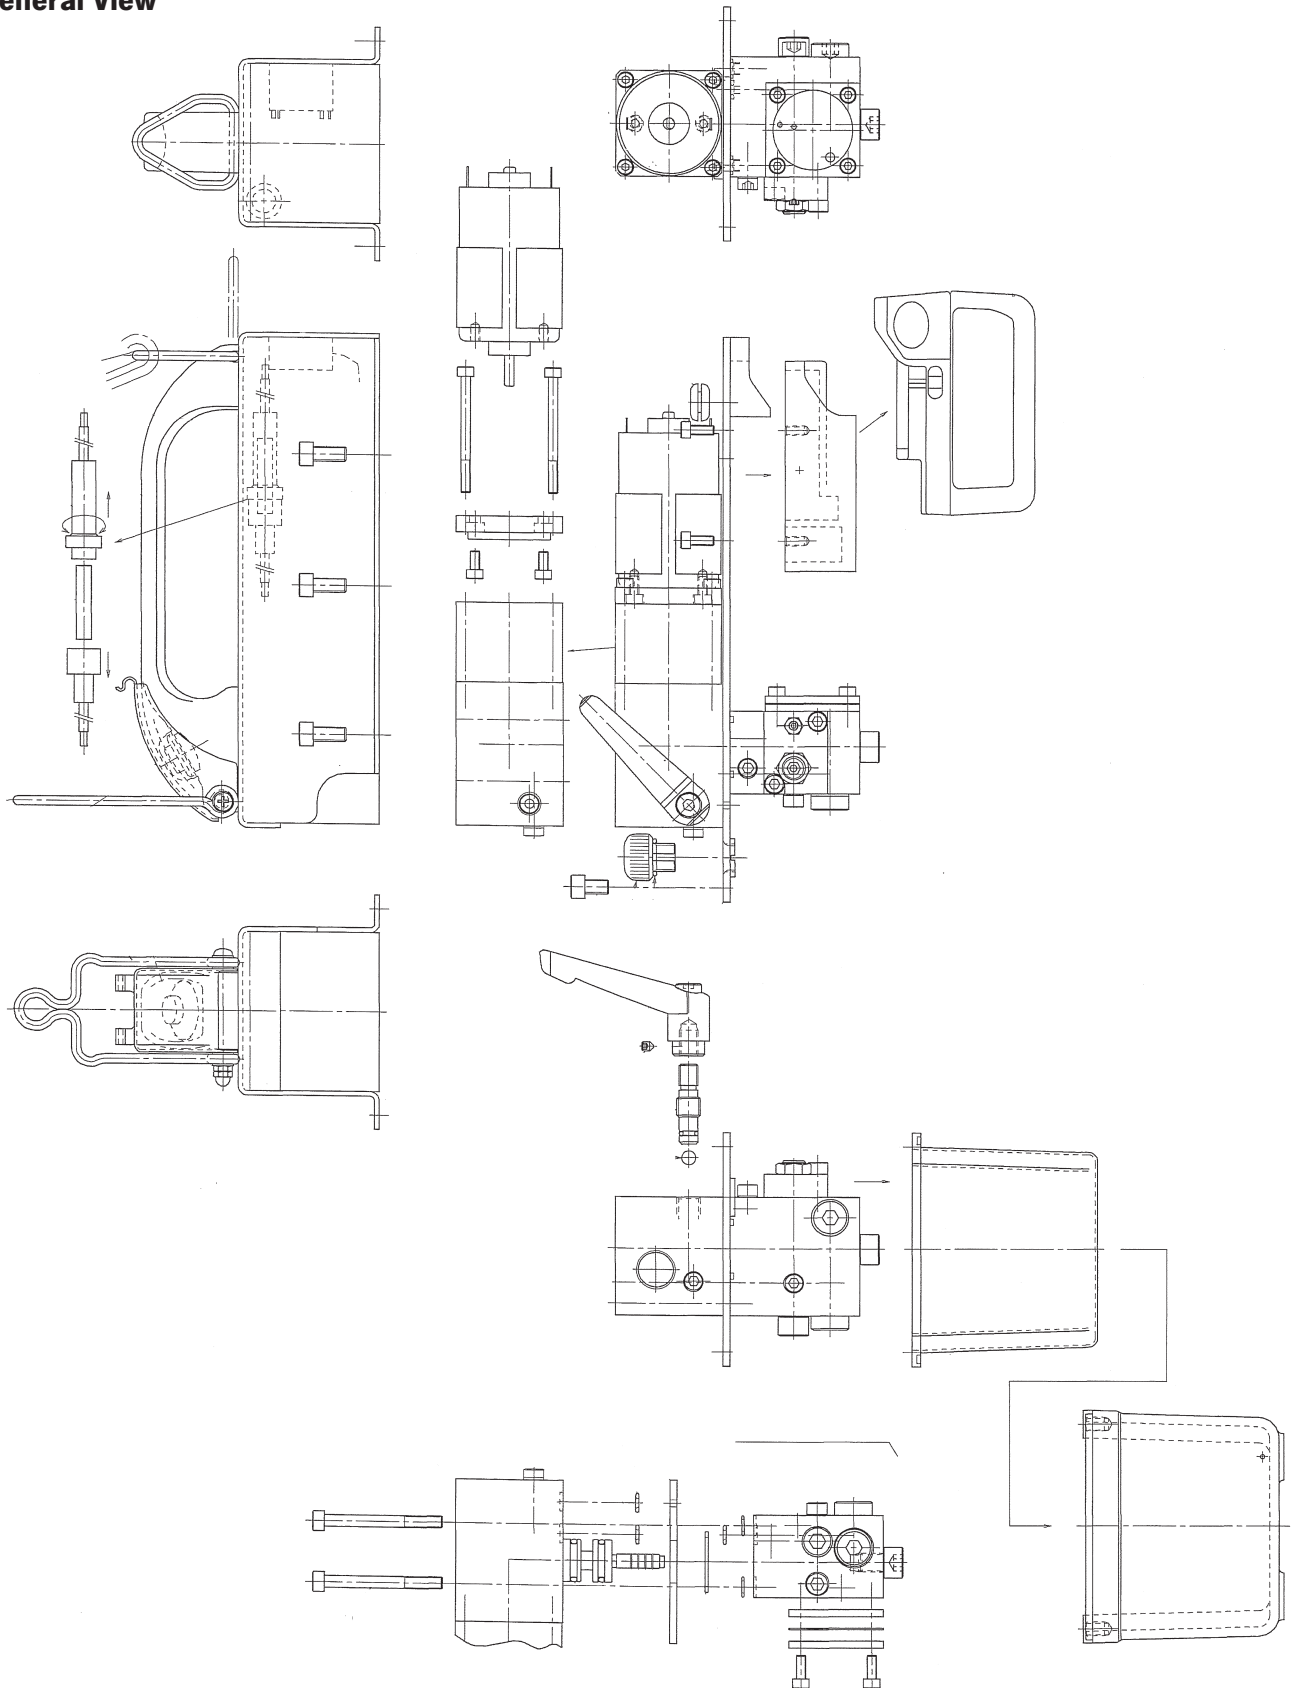

Komplettansicht
General View

Ober Teil/Abdeckung
Upper Part/Cover

Fig. No.	Menge Quant	Teil-Nr. Part No. Pièce No.	Bezeichnung	Description	Désignation
89	1		Tragegurt	Shoulder Belt	
90	1		Abdeckung inkl. Griff und Haken	Cover incl. handle and hooks	
90-3	6		Schraube	Screw	
94	1		Sicherung	Fuse	
95	1		Bedienknopf	Push button switch	

* Teile sind im Ersatzteilkpaket **PYB-0,6 RK** enthalten.

* Parts are included in Spare part kit **PYB-0,6 RK**

* Sachet de réparation **PYB-0,6 RK** contient les pièces réparées.

** Nicht abgebildet.
Not shown.
Pièces non représentées.

30 11 17

Seite/Page 2/5

Motor + Pumpe Teil 1
Motor + Pump unit part 1

Fig. No.	Menge Quant	Teil-Nr. Part No. Pièce No.	Bezeichnung	Description	Désignation
2*	1		O-Ring	O-Ring	
32	1		Saugsieb	Suction strainer	
33	2		Halteplatte	Holding Plate	
40*	1		O-Ring	O-Ring	
43*	1		O-Ring	O-Ring	
46	4		Schraube	Bolt	
47*	4		O-Ring	O-Ring	
48*	1		O-Ring	O-Ring	
51	1		Spindel	Spindle	
53*	1		O-Ring	O-Ring	
54	1		Kugel	Steel Ball	
55*	2		O-Ring	O-Ring	
60	1		Abläßhebel	Release Valve Lever	
61	1		Madenschraube	Socket Set Screw	
62	4		Schraube	Bolt	

30 11 17

Seite/Page 3/5

Motor + Pumpe Teil 2
Motor + Pump unit part 2

Fig. No.	Menge Quant	Teil-Nr. Part No. Pièce No.	Bezeichnung	Description	Désignation
75	1		Motor	Motor	
74	1		Kappe	Cap	
76	2		Schraube	Bolt	
77	4		Schraube	Bolt	
80	1		Platte	Plate	
81	1		Öleinfüllstopfen	Oil Filler Plug	
82*	1		O-Ring	O-Ring	
85	1		Akku-Halter	Battery Carrier	
87	2		Schraube	Bolt	
88	4		Schraube	Bolt	
101	1		Gummi-Führung	Rubber Bushing	