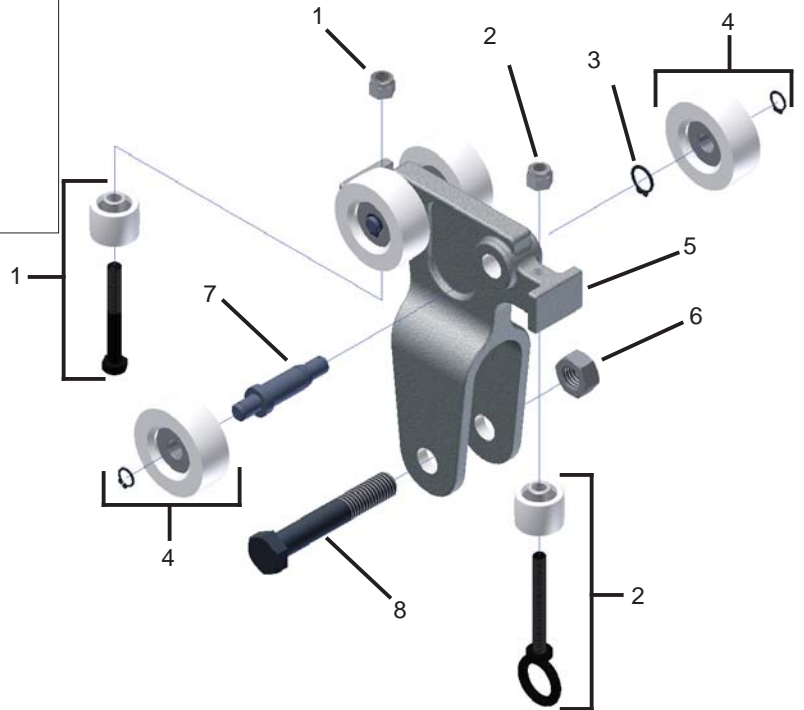

## 20140 ETA-4/5 SADDLE LOAD TROLLEY

REF.	STOCK CODE	DESCRIPTION	QUANTITY
1	25159	ETA-4 Guide Roller Assy	1
2	25157	ETA-4 Guide Roller w/Eyebolt	1
3	55060	N-5100-50 Snap Ring	2
4	28000	437 1.8 White Wheel	4
		N-5100-37 Snap Ring	
		437 1.8 White Wheel	
5	59840M	411B Trolley Casting	1
6	52445	M12x1.75 Torque Nut	1
7	57130	431 ETA-4 Wheel Stud	2
		1/2" Dia. 1215	
8	51820	M12x1.75 x 70mm HHB	1

REF.	STOCK CODE	DESCRIPTION	QUANTITY
1	55060	N-5100-50 Snap Ring	2
2	55080	N-5100-56 Snap Ring	2
3	58240	PA969-1 Nylon Wheel	4
4	55070	N-5100-43 Snap Ring	4
5	59900M	496 Trolley Casting	1
6	70040	499 .8 Nylon G.R	2
7	57150	497 Wheel Stud	2
8	57135	ETA Festoon Trly Drop Pin	1
9	54190	1/4 x 1-1/2" Spring Pin	2

## 20150 ETA-4/5 FESTOON TROLLEY